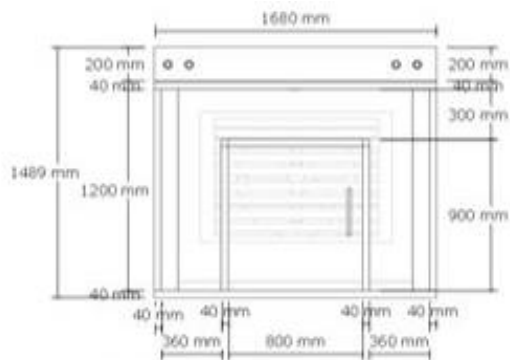

Lampiran 1 : Dog's Kennel Modul

TAMPAK DEPAN
SKALA 1 : 20

TAMPAK SAMPING
SKALA 1 : 20

TAMPAK ATAS
SKALA 1 : 20

Detail 1

PERSPEKTIF

Detail 1

ASSEMBLING

Lampiran 2 : Dog Kennel's Plumbing 1

Potongan Tampak Atas *Layout Area* Penitipan Skala 1:150

Lampiran 3 : Dog Kennel's Plumbing 2

Potongan Tampak Samping *Dog' Kennel* Skala 1:30