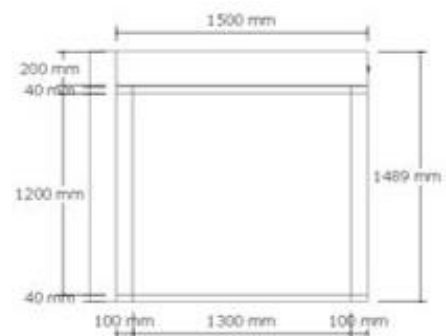

Lampiran 1 : Dog's Kennel Modul

TAMPAK DEPAN
SKALA 1 : 20

TAMPAK SAMPING
SKALA 1 : 20

TAMPAK ATAS
SKALA 1 : 20

Detail 1

PERSPEKTIF

Detail 1

ASSEMBLING

Lampiran 2 : Dog Kennel's Plumbing 1

Potongan Tampak Atas *Layout Area* Penitipan Skala 1:150

Lampiran 3 : Dog Kennel's Plumbing 2

Potongan Tampak Samping *Dog' Kennel* Skala 1:30