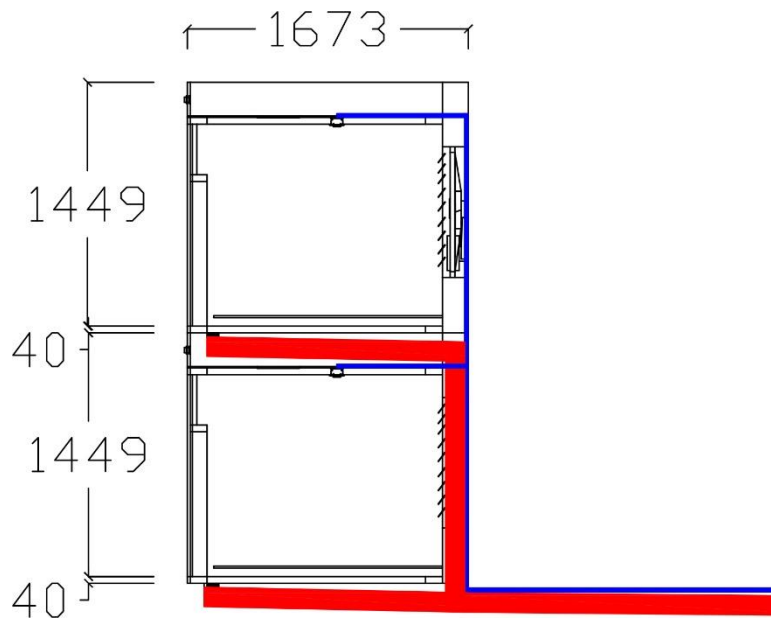

Lampiran 1 : Dog's Kennel Modul

TAMPAK DEPAN
SKALA 1 : 20

TAMPAK SAMPING
SKALA 1 : 20

TAMPAK ATAS
SKALA 1 : 20

Detail 1

PERSPEKTIF

Detail 1

ASSEMBLING

Lampiran 2 : Dog Kennel's Plumbing 1

Potongan Tampak Atas *Layout Area* Penitipan Skala 1:150

Lampiran 3 : Dog Kennel's Plumbing 2

Potongan Tampak Samping *Dog' Kennel* Skala 1:30