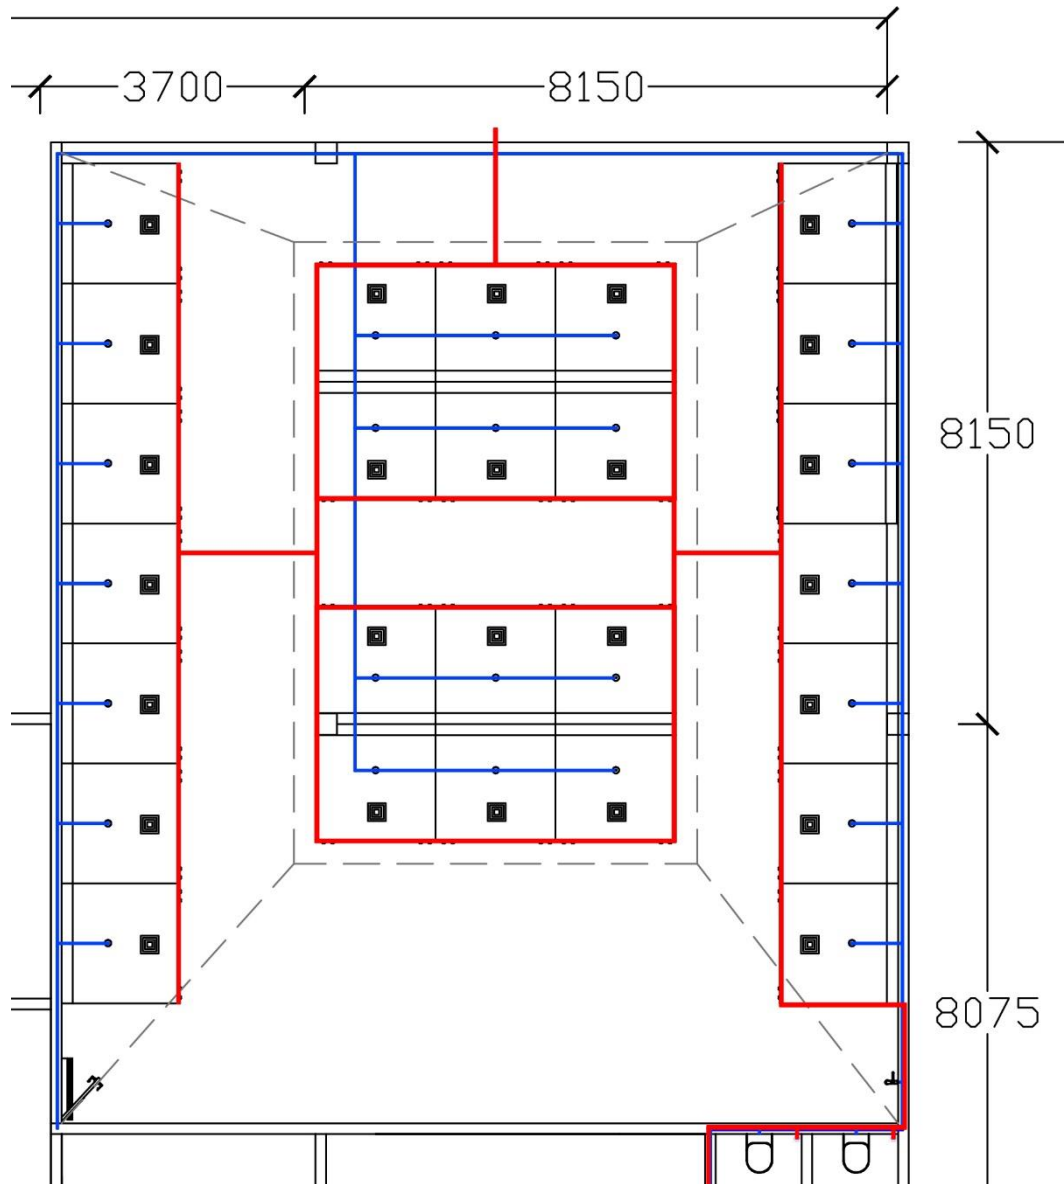

Lampiran 1 : Dog's Kennel Modul

TAMPAK DEPAN
SKALA 1 : 20

TAMPAK SAMPING
SKALA 1 : 20

TAMPAK ATAS
SKALA 1 : 20

Detail 1

PERSPEKTIF

Detail 1

ASSEMBLING

Lampiran 2 : Dog Kennel's Plumbing 1

Potongan Tampak Atas *Layout Area* Penitipan Skala 1:150

Lampiran 3 : Dog Kennel's Plumbing 2

Potongan Tampak Samping *Dog' Kennel* Skala 1:30