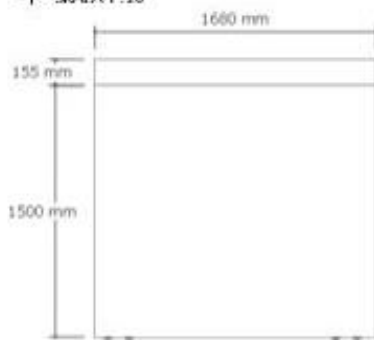

Lampiran 1 : Dog's Kennel Modul

TAMPAK DEPAN
SKALA 1 : 20

TAMPAK SAMPING
SKALA 1 : 20

TAMPAK ATAS
SKALA 1 : 20

Detail 1

PERSPEKTIF

Detail 1

ASSEMBLING

Lampiran 2 : Dog Kennel's Plumbing 1

Potongan Tampak Atas *Layout Area* Penitipan Skala 1:150

Lampiran 3 : Dog Kennel's Plumbing 2

Potongan Tampak Samping *Dog' Kennel* Skala 1:30